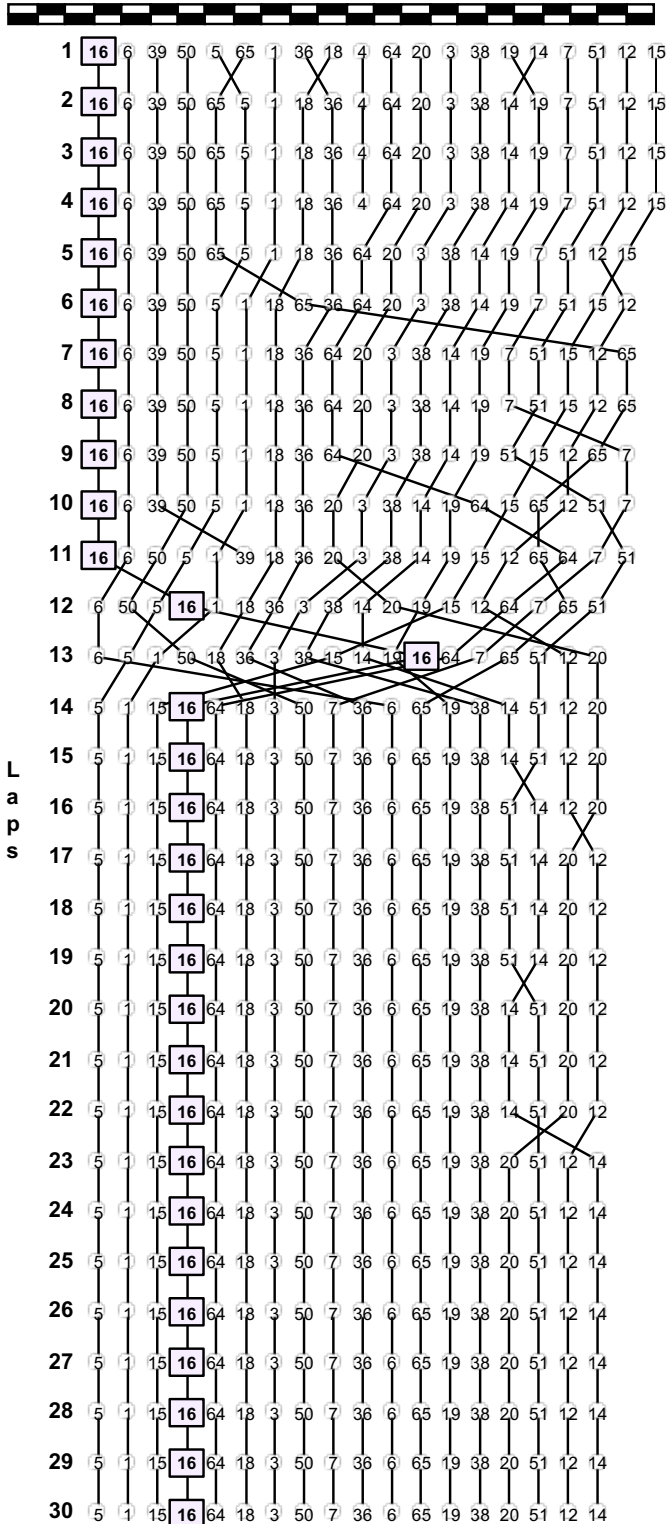

SUPERFORMULA 決勝

2020 / 11 / 15 :

ラップチャート

Weather :晴れ / 18°C

Autopolis International Racing Course(4,674m)

Track :ドライ

Pos	1	2	3	4	5	6	7	8	9	10	11	12	13	14	15	16	17	18	19	20
Grid	16	6	5	39	65	50	36	1	4	38	18	64	3	15	14	19	51	12	20	7

SUPERFORMULA 決勝

2020 / 11 / 15 :

ラップチャート

Weather :晴れ / 18°C

Autopolis International Racing Course(4,674m)

Track :ドライ

Pos	1	2	3	4	5	6	7	8	9	10	11	12	13	14	15	16	17	18	19	20
30	5	1	15	16	64	18	3	50	7	36	6	65	19	38	20	51	12	14		
31	5	1	15	16	64	18	3	50	7	36	6	65	19	38	20	51	12	14		
32	5	1	15	16	64	18	3	50	7	36	6	65	19	20	38	51	12	14		
33	5	1	15	16	64	18	3	50	7	36	6	65	19	20	38	51	12	14		
34	5	1	15	16	64	18	3	50	7	36	6	65	19	20	38	51	12	14		
L																				
a																				
p																				
s																				
35	5	1	15	16	64	18	3	50	7	36	6	65	19	20	38	51	12	14		
36	5	1	16	15	64	18	3	50	7	36	6	65	19	20	38	51	12	14		
37	5	1	16	64	18	3	50	36	6	65	19	7	20	38	15	51	12	14		
38	5	16	64	18	3	50	36	1	6	65	19	20	38	15	51	12	14	7		
39	5	16	64	18	3	50	1	36	6	65	19	20	38	15	51	12	14	7		
40	16	5	64	18	3	50	1	36	6	65	19	20	38	15	51	12	14	7		
41	16	5	64	18	3	50	1	36	6	65	19	20	38	15	51	12	14	7		