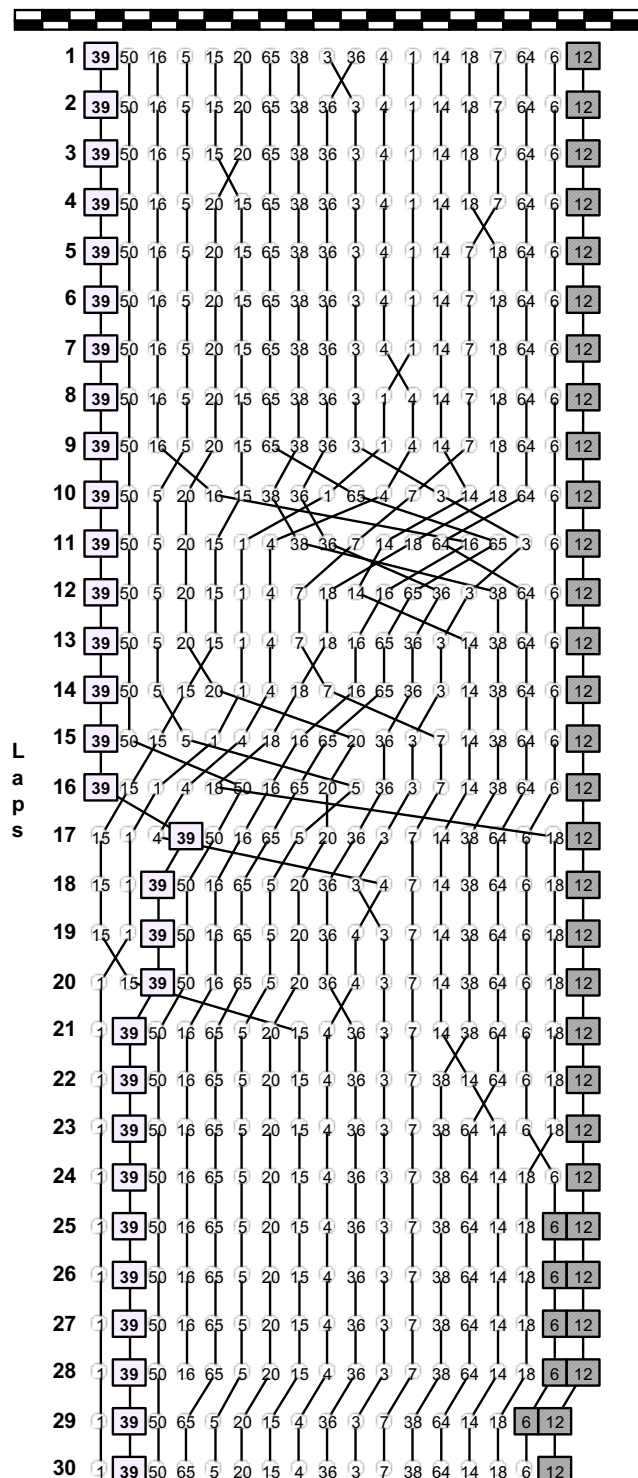

### ラップチャート

Weather :Cloudy

Track :Dry

Fuji Speedway(4,563m)

Pos	1	2	3	4	5	6	7	8	9	10	11	12	13	14	15	16	17	18	19	20
Grid	16	39	5	50	15	6	65	20	14	19 <sub>R</sub>	36	38	4	3	64	51 <sub>R</sub>	7	18	12	1

2020 SUPER FORMULA  
Round 7 Fuji Speedway  
12.19 20