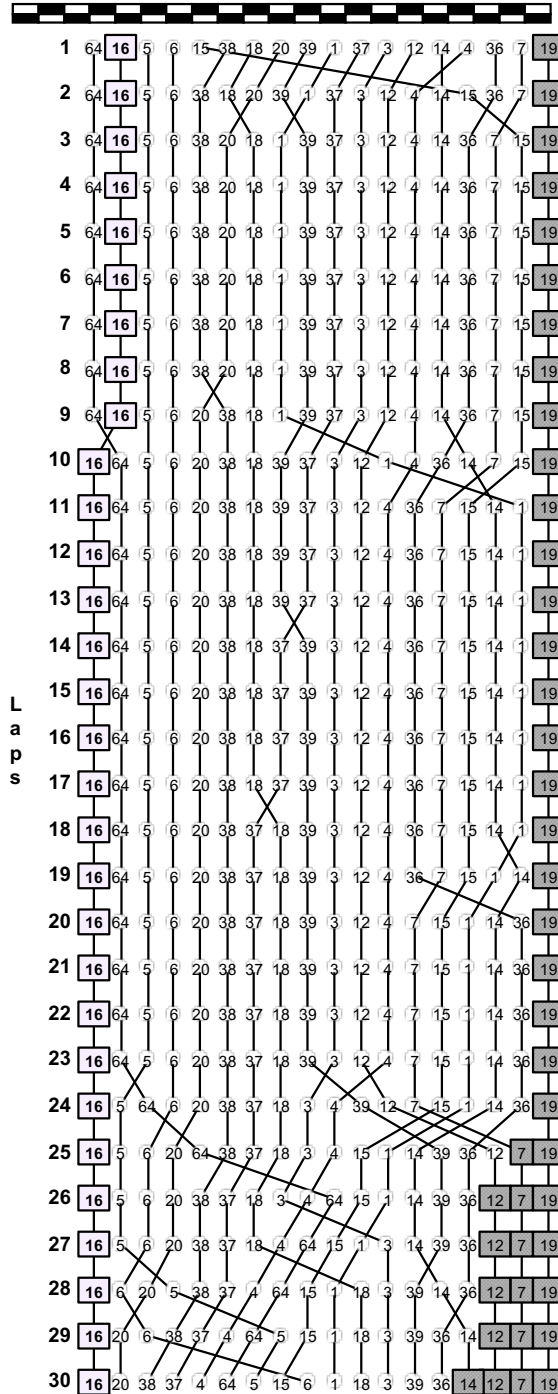

2021 SUPER FORMULA

Round 1 Fuji Speedway

4.3 4

2021年全日本スーパーフォーミュラ選手権 第1戦

SUPER FORMULA 決勝レース

2021 / 4 / 4 :

ラップチャート

Weather :Cloudy/Rain
Track :Dry & Wet

Fuji Speedway(4,563m)

Pos	1	2	3	4	5	6	7	8	9	10	11	12	13	14	15	16	17	18
Grid	16	64	6	5	39	37	20	15	19	38	12	18	36	7	4	1	14	3

2021 SUPER FORMULA Round 1 Fuji Speedway

4.3 4

2021年全日本スーパーフォーミュラ選手権 第1戦

SUPER FORMULA 決勝レース

2021 / 4 / 4 :

ラップチャート

Weather :Cloudy/Rain
Track :Dry & Wet

Fuji Speedway(4,563m)