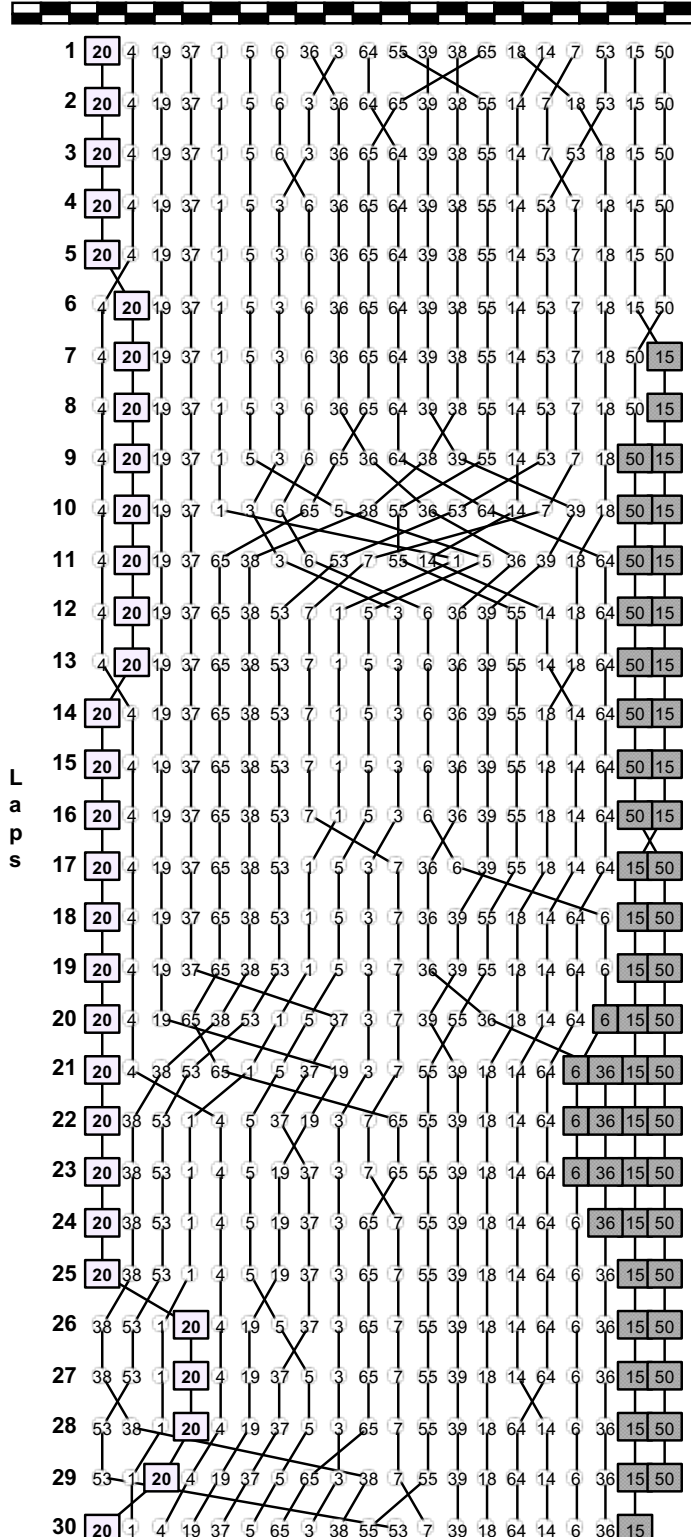

2022年全日本SUPER FORMULA選手権 第1戦&第2戦

SUPER FORMULA 第1戦 決勝レース

2022 / 4 / 9 :

ラップチャート

Weather :Fine

Track :Dry

Fuji Speedway(4,563m)

Pos	1	2	3	4	5	6	7	8	9	10	11	12	13	14	15	16	17	18	19	20	21
Grid	15	53	20	37	4	1	5	19	36	6	55	38	12 _R	50	3	39	64	14	18	7	65

2022年全日本SUPER FORMULA選手権 第1戦&第2戦

SUPER FORMULA 第1戦 決勝レース

2022 / 4 / 9 :

ラップチャート

Fuji Speedway(4,563m)

Weather :Fine

Track :Dry