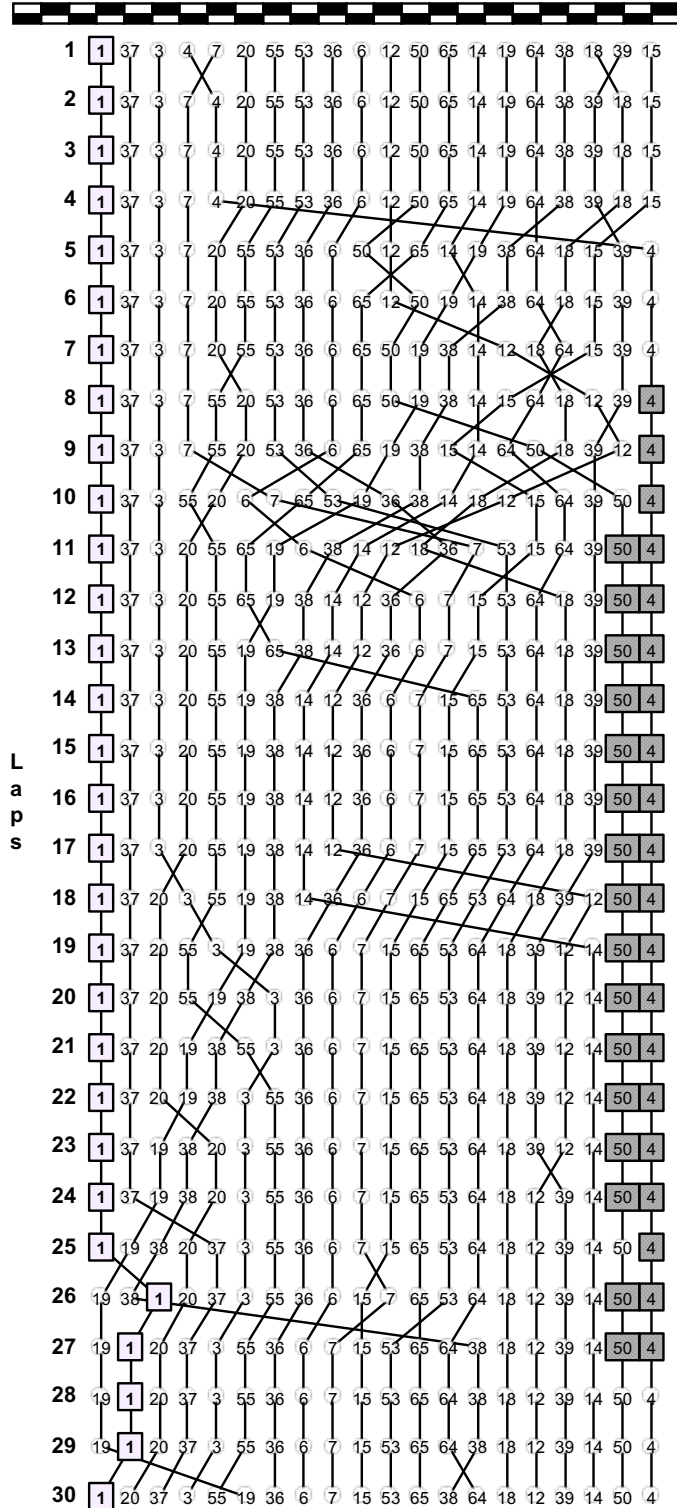

2022年 全日本SUPER FORMULA選手権 第1戦&第2戦

SUPER FORMULA 第2戦 決勝レース

2022 / 4 / 10 :

ラップチャート

Weather :Fine

Track :Dry

Fuji Speedway(4,563m)

Pos	1	2	3	4	5	6	7	8	9	10	11	12	13	14	15	16	17	18	19	20	21
Grid	1	37	15	53	3	7	4	20	55	36	38	6	5 _R	12	39	19	64	65	14	18	50

2022年 全日本SUPER FORMULA選手権 第1戦&第2戦

SUPER FORMULA 第2戦 決勝レース

2022 / 4 / 10 :

ラップチャート

Fuji Speedway(4,563m)

Weather :Fine

Track :Dry

Pos	1	2	3	4	5	6	7	8	9	10	11	12	13	14	15	16	17	18	19	20	21
30	1	20	37	3	55	19	36	6	7	15	53	65	38	64	18	12	39	14	50	4	
31	1	20	37	3	55	19	36	6	7	15	53	65	38	64	18	12	39	14	50	4	
32	1	20	37	3	55	19	6	36	7	15	53	65	38	64	18	12	39	14	50	4	
33	1	20	37	3	55	19	6	36	7	15	53	65	38	64	18	12	39	14	50	4	
34	1	20	37	3	55	19	6	36	7	15	53	65	38	64	18	12	39	14	50	4	
L a p s	1	20	37	3	55	19	6	36	7	15	53	65	38	64	18	12	39	14	50	4	
35	1	20	37	3	55	19	6	36	7	15	53	65	38	64	18	12	39	14	50	4	
36	1	20	37	3	55	19	6	36	7	15	65	53	38	64	18	12	39	14	50	4	
37	1	20	37	3	55	19	6	36	7	15	65	53	38	64	18	12	39	14	50	4	
38	1	20	37	3	55	19	6	36	7	15	65	38	53	64	18	12	39	14	50	4	
39	1	20	37	3	55	19	6	36	7	15	65	38	53	64	18	12	39	14	50	4	4
40	1	20	37	3	55	19	6	36	7	15	65	38	53	64	18	12	39	14	50	4	4
41	1	20	37	3	55	19	6	36	7	15	65	38	53	64	18	12	39	14	50	4	