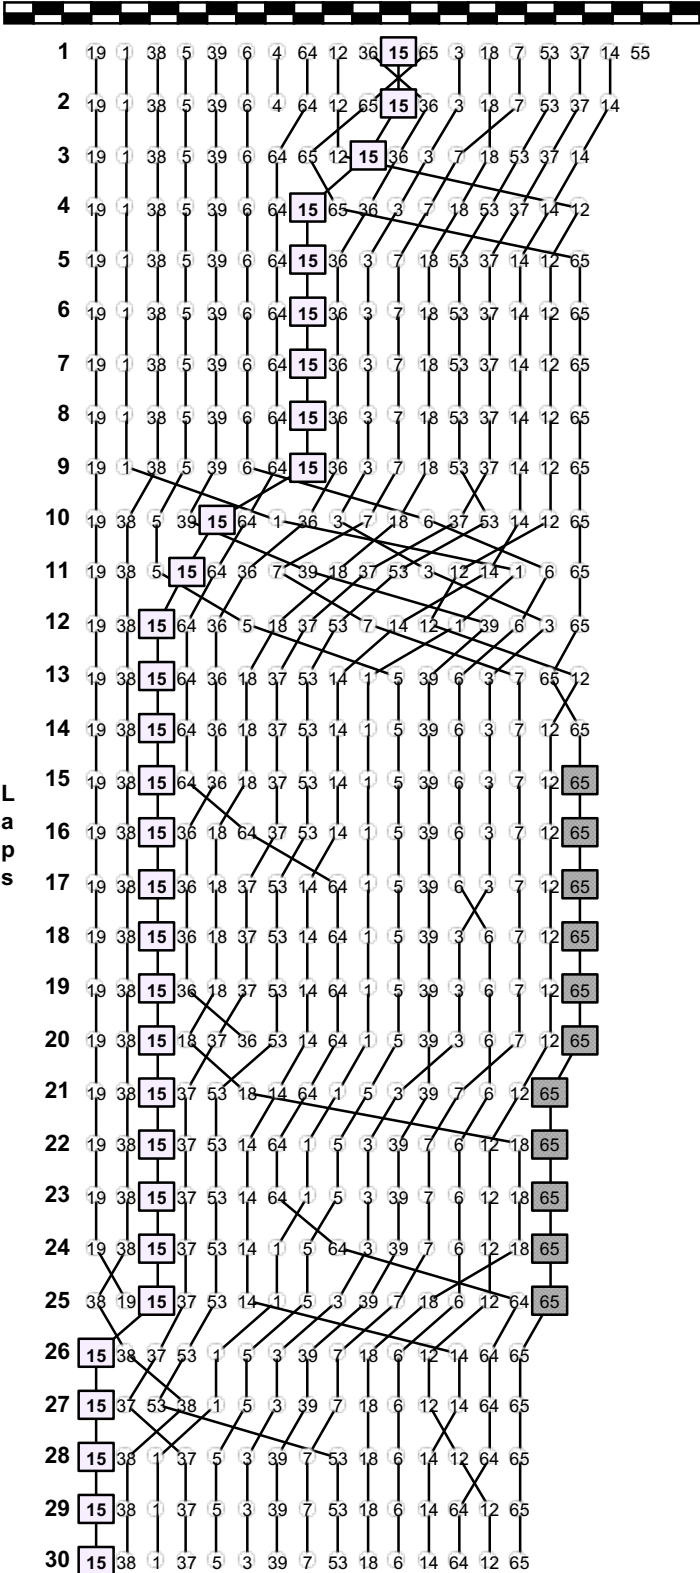

2022 全日本SUPER FORMULA選手権 第6戦

SUPER FORMULA 決勝レース

2022 / 7 / 17 :

ラップチャート

Weather : Cloudy

Track : Dry

Fuji Speedway(4,563m)

Pos	1	2	3	4	5	6	7	8	9	10	11	12	13	14	15	16	17	18	19	20	21
Grid	19	38	1	39	6	5	4	12	50 _R	65	20	55	15	36	3	53	64	18	14	7	37

ラップチャート

Weather :Cloudy
Track :Dry

Fuji Speedway(4,563m)

Pos	1	2	3	4	5	6	7	8	9	10	11	12	13	14	15	16	17	18	19	20	21
30	15	38	1	37	5	3	39	7	53	18	6	14	64	12	65						
31	15	38	1	37	5	3	39	7	53	18	14	64	65	6	12						
32	15	38	1	37	5	3	39	53	18	64	7	65	12	6	14						
33	15	38	1	37	5	3	53	39	18	64	65	7	12	6	14						
34	15	38	1	37	5	3	53	18	39	64	65	12	7	14	6						
35	15	38	1	37	5	3	53	18	64	65	12	39	7	14	6						
36	15	38	1	37	5	3	53	18	64	65	12	39	14	7	6						
37	15	38	1	37	5	53	3	18	64	65	12	39	14	7	6						
38	15	38	1	37	5	53	3	18	64	65	12	39	14	7	6						
39	15	38	1	37	5	53	3	18	64	65	12	39	14	7	6						
40	15	38	1	37	5	53	3	18	64	65	12	39	14	7	6						

L
a
p
s