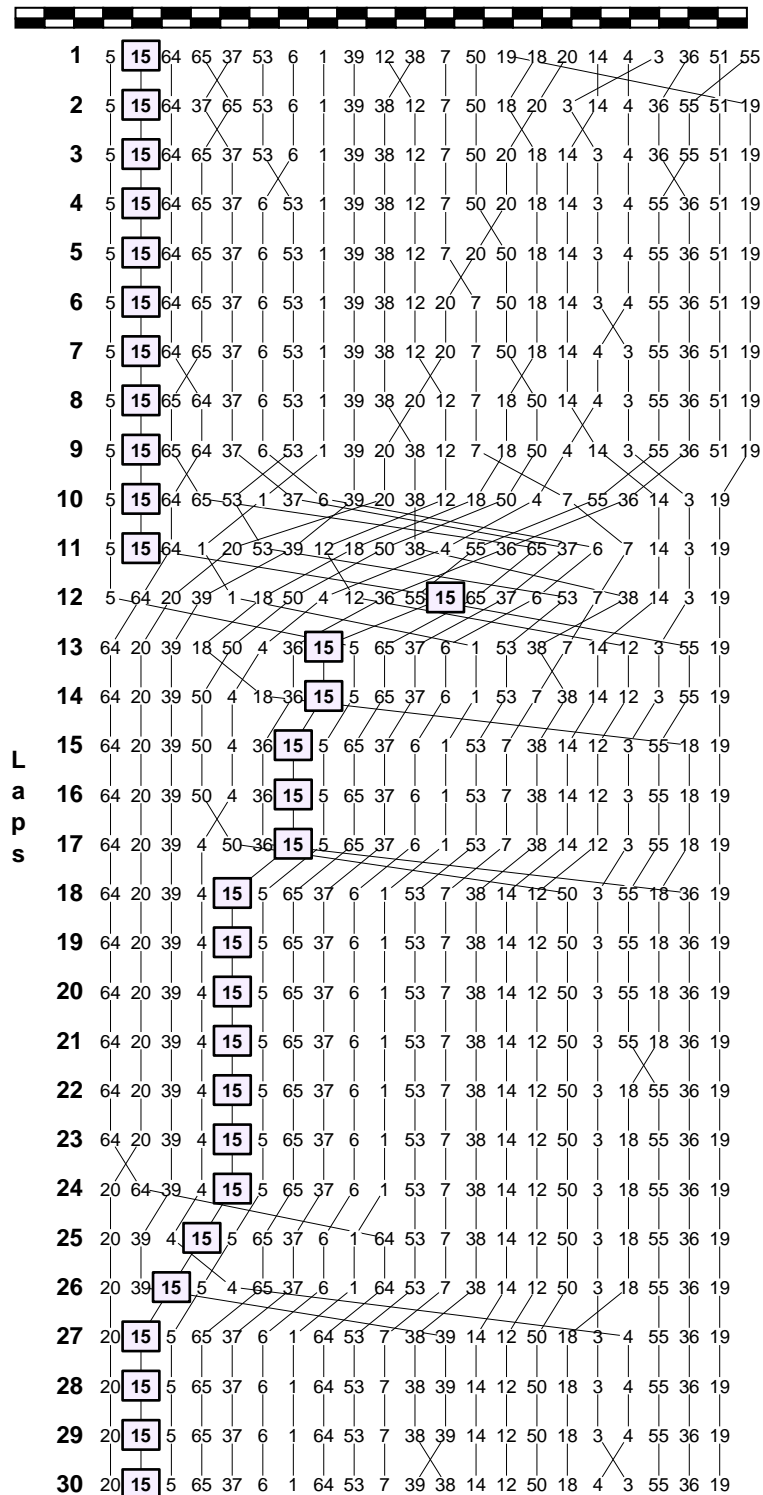

2023年 全日本SUPER FORMULA選手権 第6戦

SUPER FORMULA 決勝レース

2023/7/16 :

ラップチャート

Weather :Cloudy
 Track :Dry

Fuji Speedway(4,563m)

Pos	1	2	3	4	5	6	7	8	9	10	11	12	13	14	15	16	17	18	19	20	21	22
Grid	5	15	6	65	37	64	1	3	53	39	38	12	19	7	18	36	14	50	55	20	51	4