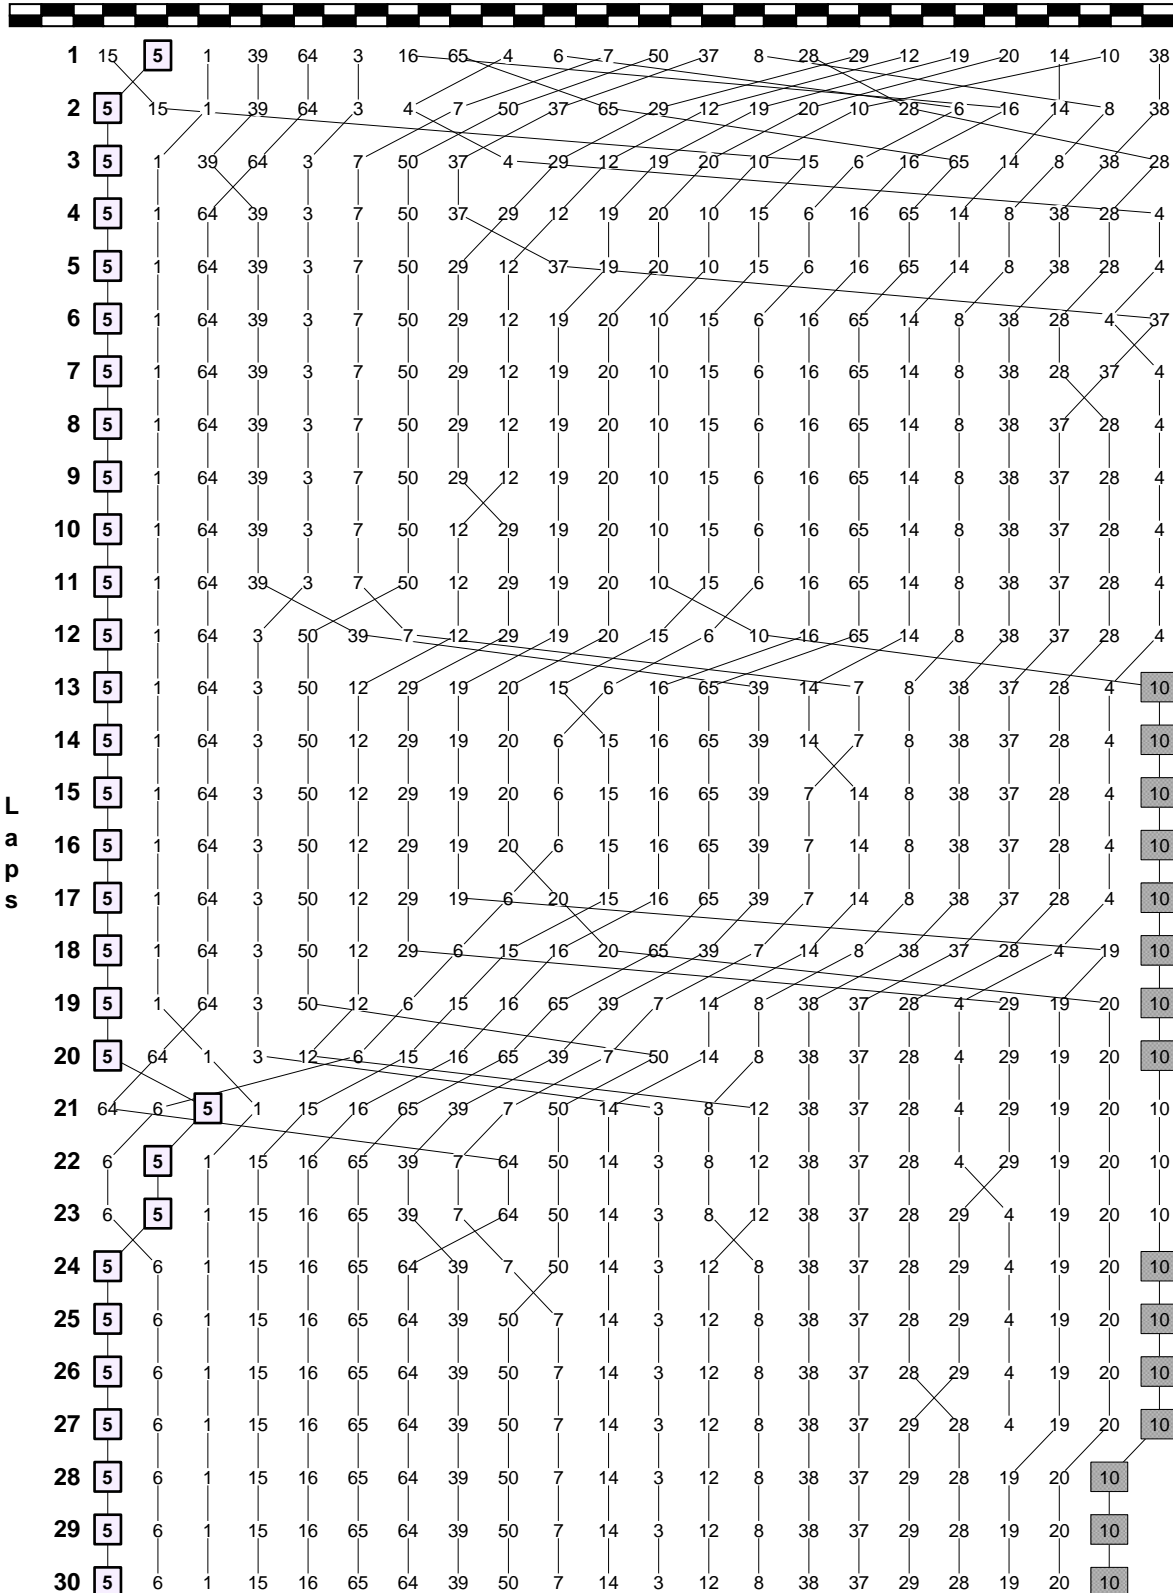

NGK SPARK PLUGS

SUPER FORMULA FORMULA 2025 SUPER FORMULA Rd.1 Rd.2

予選 SAT

決勝 SUN

3/8・9

2025年 全日本スーパーフォーミュラ選手権 第1戦・第2戦

SUPER FORMULA 第2戦 決勝レース

2025/3/9 :

SUZUKA CIRCUIT

ラップチャート

Weather :Fine

Track :Dry

Full Course 4-Wheels(5,807m)

Pos	1	2	3	4	5	6	7	8	9	10	11	12	13	14	15	16	17	18	19	20	21	22
Grid	16	15	6	1	5	64	8	39	3	14	37	50	4	65	7	38	28	29	19	12	10	20

NGK SPARK PLUGS

SUPER FORMULA
FORMULA 2025 SUPER FORMULA Rd.1 Rd.2

予選 SAT 決勝 SUN

3/8・9

2025年 全日本スーパーフォーミュラ選手権 第1戦・第2戦

SUPER FORMULA 第2戦 決勝レース

2025/3/9 :

SUZUKA CIRCUIT

ラップチャート

Weather :Fine

Full Course 4-Wheels(5,807m)

Track :Dry

Pos	1	2	3	4	5	6	7	8	9	10	11	12	13	14	15	16	17	18	19	20	21	22
L	30	5	6	1	15	16	65	64	39	50	7	14	3	12	8	38	37	29	28	19	20	10
a																						
p																						
s	31	5	6	1	15	16	65	64	39	50	7	14	3	12	8	38	37	29	28	19	20	